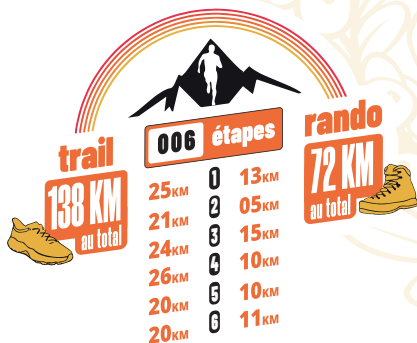

DIPLÔME

Le Transcasamance Trail 2022

Trail de 138 km en 6 étapes / Rando de 72 km en 6 étapes

réalisé par :

Prénom :

Nom :

Format :

.....

Fait à Saint-Pierre-de-Chartreuse

Le 10/01/2023

Directeur de course

TRAIL TO BE ALIVE
NATURE EXTREME DEVELOPPEMENT

AGENCE DE VOYAGE

DES VOYAGES SPORTIFS EXTRAORDINAIRES

www.TRAILtobeALIVE.fr

www.NatureExtremeDeveloppement.fr